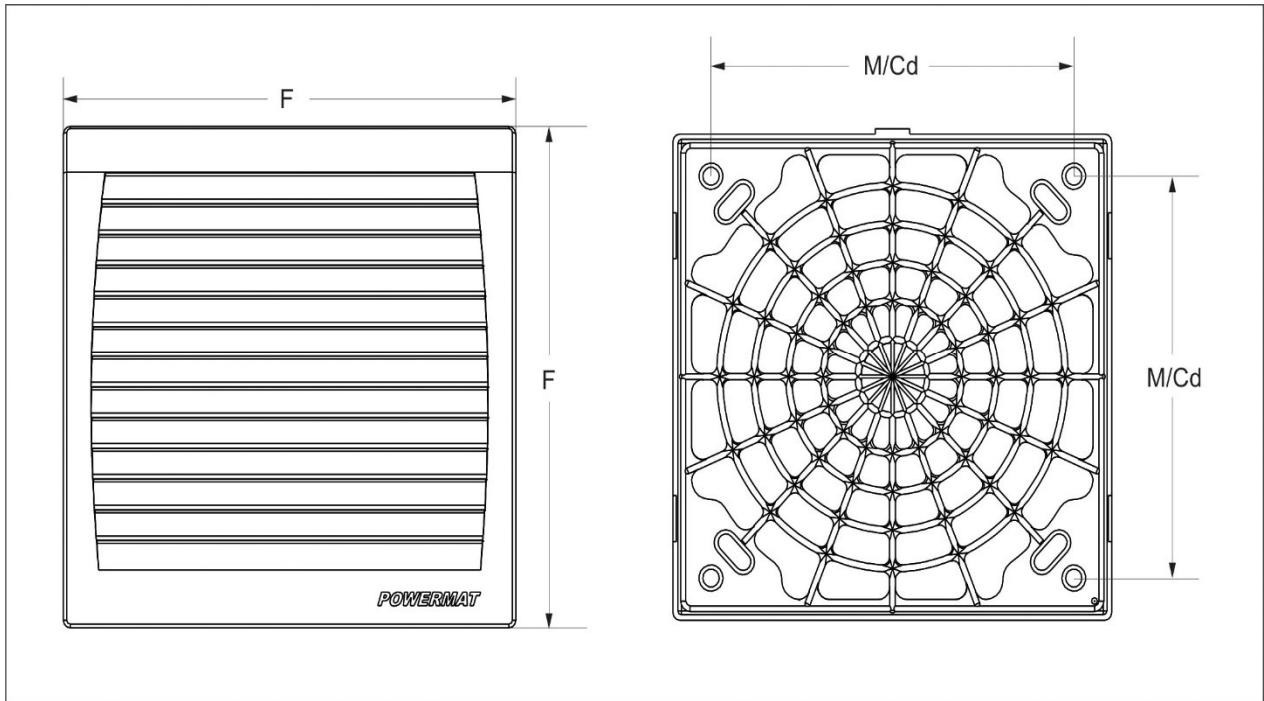

## Technical Specification:

- Material: ABS
- Colour: Siemens Grey
- Filtration Efficiency: 90%
- Protection Rating: IP-54
- Approval: CE

## Snap & Screw Fit Type

Dimension					
POWERMAT	Dimension	Cut off Size	Overall Size	Fan Mounting	Fan Size
code	M	C	F	Cd	Inch
AV 130	130 x 130mm	123 x 123mm	148 x 148mm	105 x 105mm	4
AV 184	184 x 184mm	177 x 177mm	214 x 214mm	155 x 155mm	6
AV 230	236 x 236mm	224 x 224mm	260 x 260mm	204 x 204mm	8
AV 184 DM-604	184 x 184mm	177 x 177mm	214 x 214mm	105 x 105mm	4
AV 230 DM-806	236 x 236mm	224 x 224mm	260 x 260mm	155 x 155mm	6

**Screw Fit Type**

Dimension					
POWERMAT code	Fan Size Inch	Overall Size F	Mounting M	Fan Mounting Cd	Thickness
EV 100	4	131 x 131mm	105 x 105mm	105 x 105mm	23
EV 150	6	185 x 185mm	155 x 155mm	155 x 155mm	25
EV 200	8	236 x 236mm	204 x 204mm	204 x 204mm	30