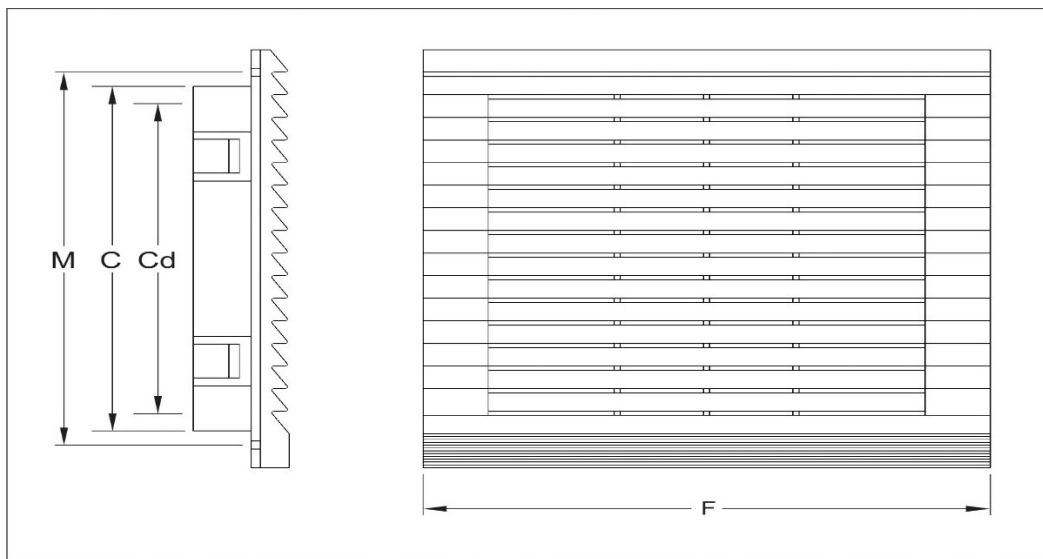

## Technical Specification:

- Material: ABS
- Colour: Siemens Grey
- Filtration Efficiency: 90%
- Protection Rating: IP-54
- Approval: CE

## Snap & Screw Fit Type

Dimension					
POWERMAT	Dimension	Cut off Size	Overall Size	Fan Mounting	Fan Size
code	M	C	F	Cd	Inch
AV 130	130 x 130mm	123 x 123mm	148 x 148mm	105 x 105mm	4
AV 184	184 x 184mm	177 x 177mm	214 x 214mm	155 x 155mm	6
AV 230	236 x 236mm	224 x 224mm	260 x 260mm	204 x 204mm	8
AV 184 DM-604	184 x 184mm	177 x 177mm	214 x 214mm	105 x 105mm	4
AV 230 DM-806	236 x 236mm	224 x 224mm	260 x 260mm	155 x 155mm	6

**Screw Fit Type**

Dimension					
POWERMAT code	Fan Size Inch	Overall Size F	Mounting M	Fan Mounting Cd	Thickness
EV 100	4	131 x 131mm	105 x 105mm	105 x 105mm	23
EV 150	6	185 x 185mm	155 x 155mm	155 x 155mm	25
EV 200	8	236 x 236mm	204 x 204mm	204 x 204mm	30